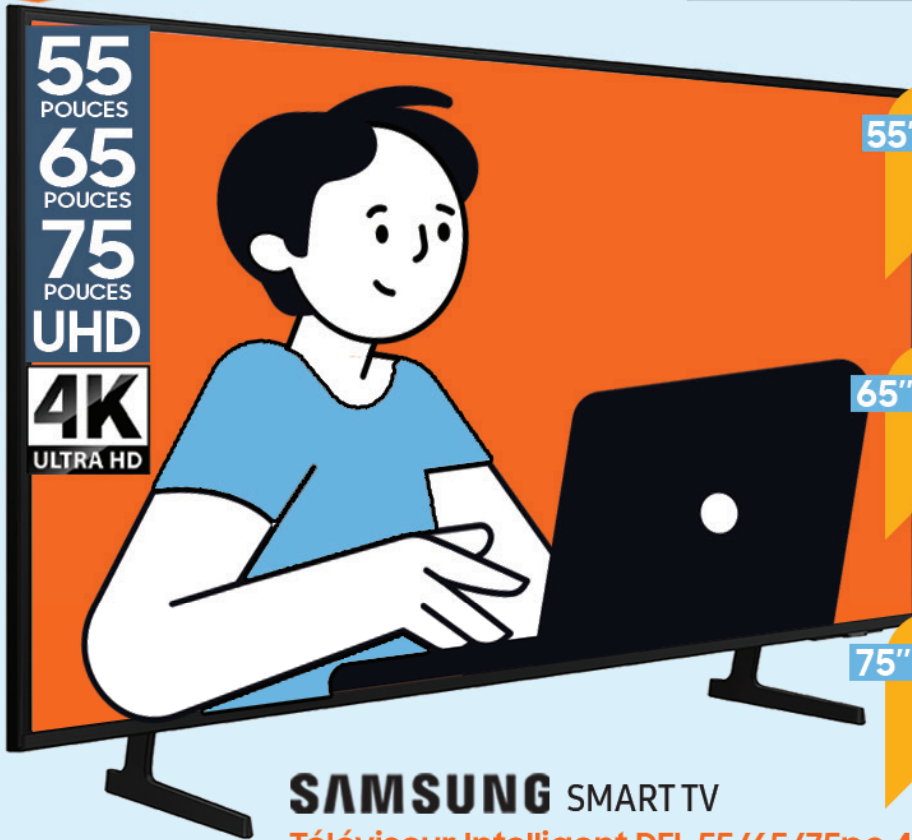

SC-AKX640

451^{50\$}

Éco frais 2^{50\$} Inclus

C'EST LA RENTRÉE.

DU 9 AU 22 AOÛT

LES MEILLEURS SOLDES

55
POUCES
65
POUCES
75
POUCES
UHD
4K
ULTRA HD

55" RABAIS
51\$