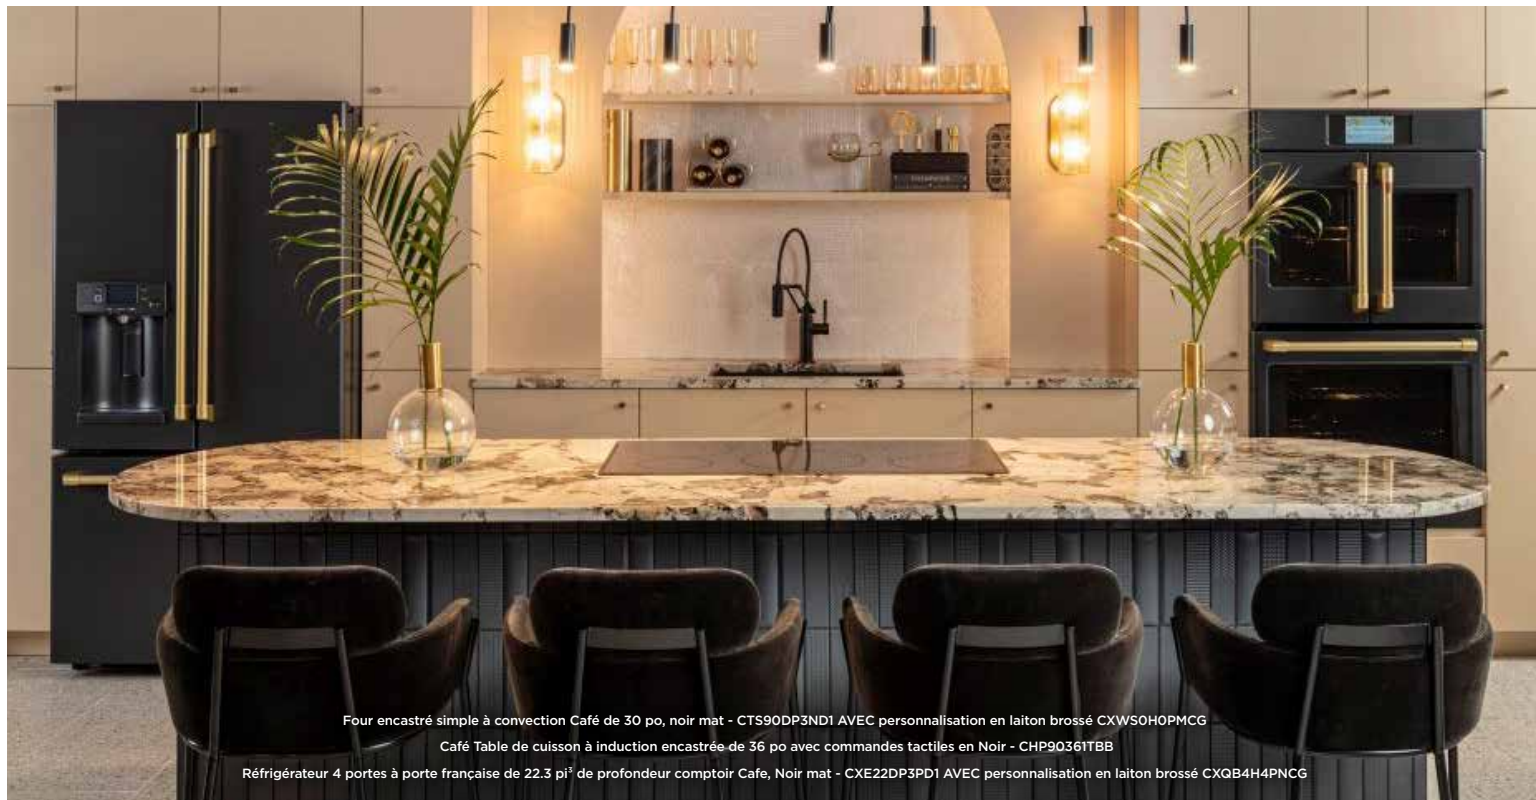

CAFÉ

DE CONCEPTION UNIQUE™

Achetez plus, économisez plus.

Four encastré simple à convection Café de 30 po, noir mat - CTS90DP3ND1 AVEC personnalisation en laiton brossé CXWS0H0PMCG

Café Table de cuisson à induction encastrée de 36 po avec commandes tactiles en Noir - CHP90361TBB

Réfrigérateur 4 portes à porte française de 22.3 pi³ de profondeur comptoir Cafe, Noir mat - CXE22DP3PD1 AVEC personnalisation en laiton brossé CXQB4H4PNCG